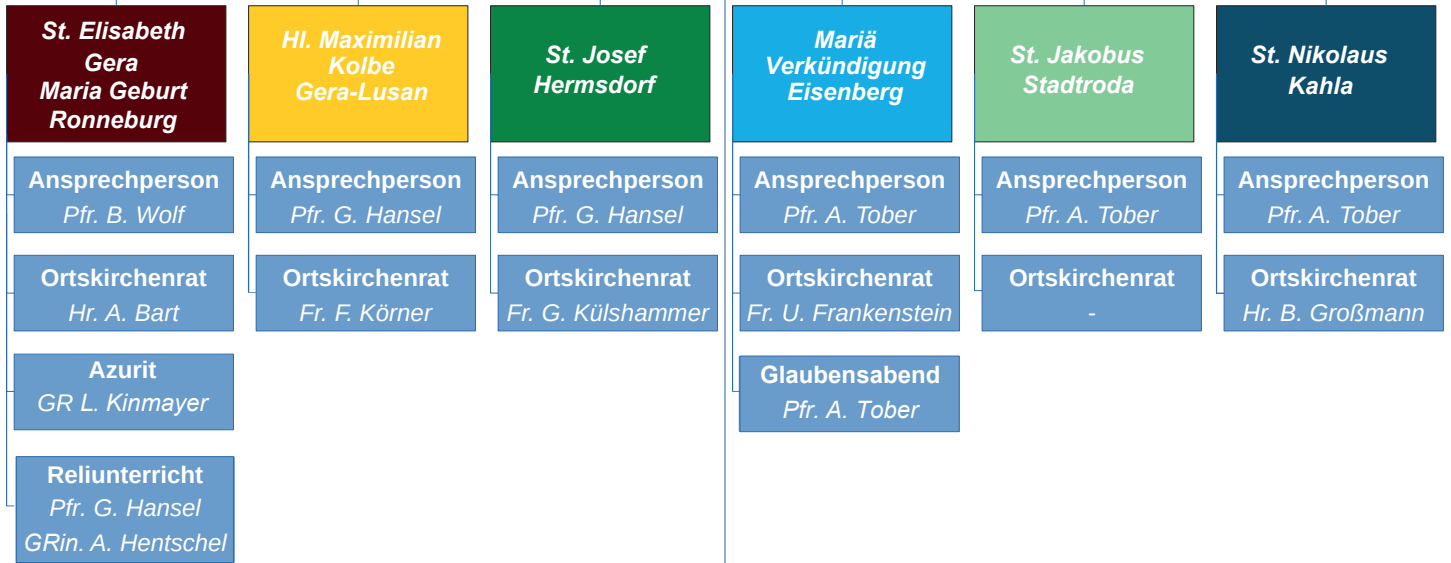

Pfarrei St. Elisabeth

Kontakt

Röm.-kath. Pfarrei St. Elisabeth
Kleiststraße 7, 07546 Gera
Tel.: 0365 26461
Email: info@kath-kirche-gera.de

Stand: 01/ 2024