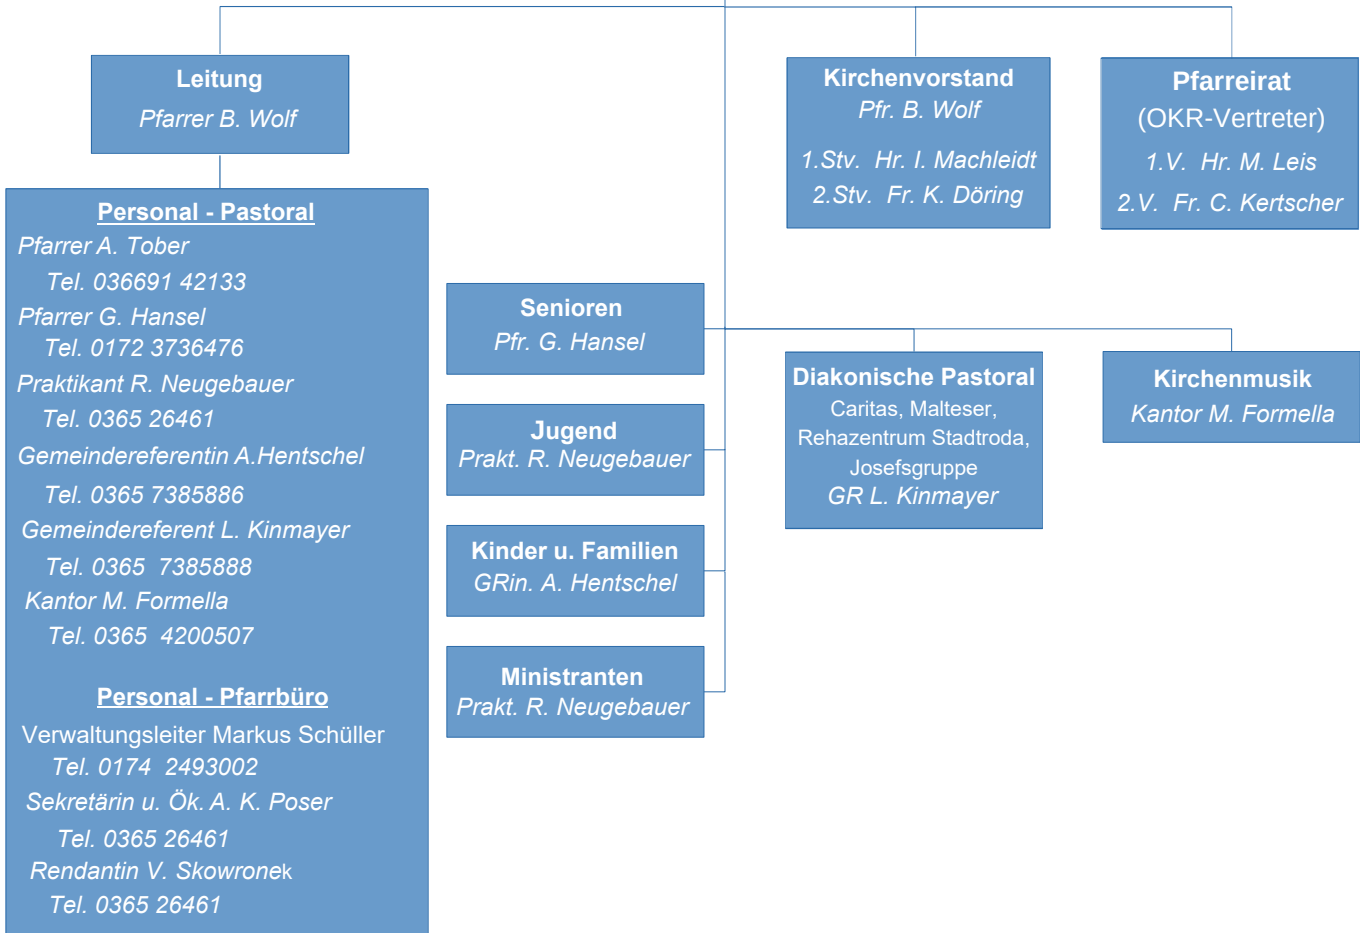

Pfarrei St. Elisabeth

Kontakt

Röm.-kath. Pfarrei St. Elisabeth
Kleiststraße 7, 07546 Gera
Tel.: 0365 26461
Email: info@kath-kirche-gera.de

Stand: 01/ 2024