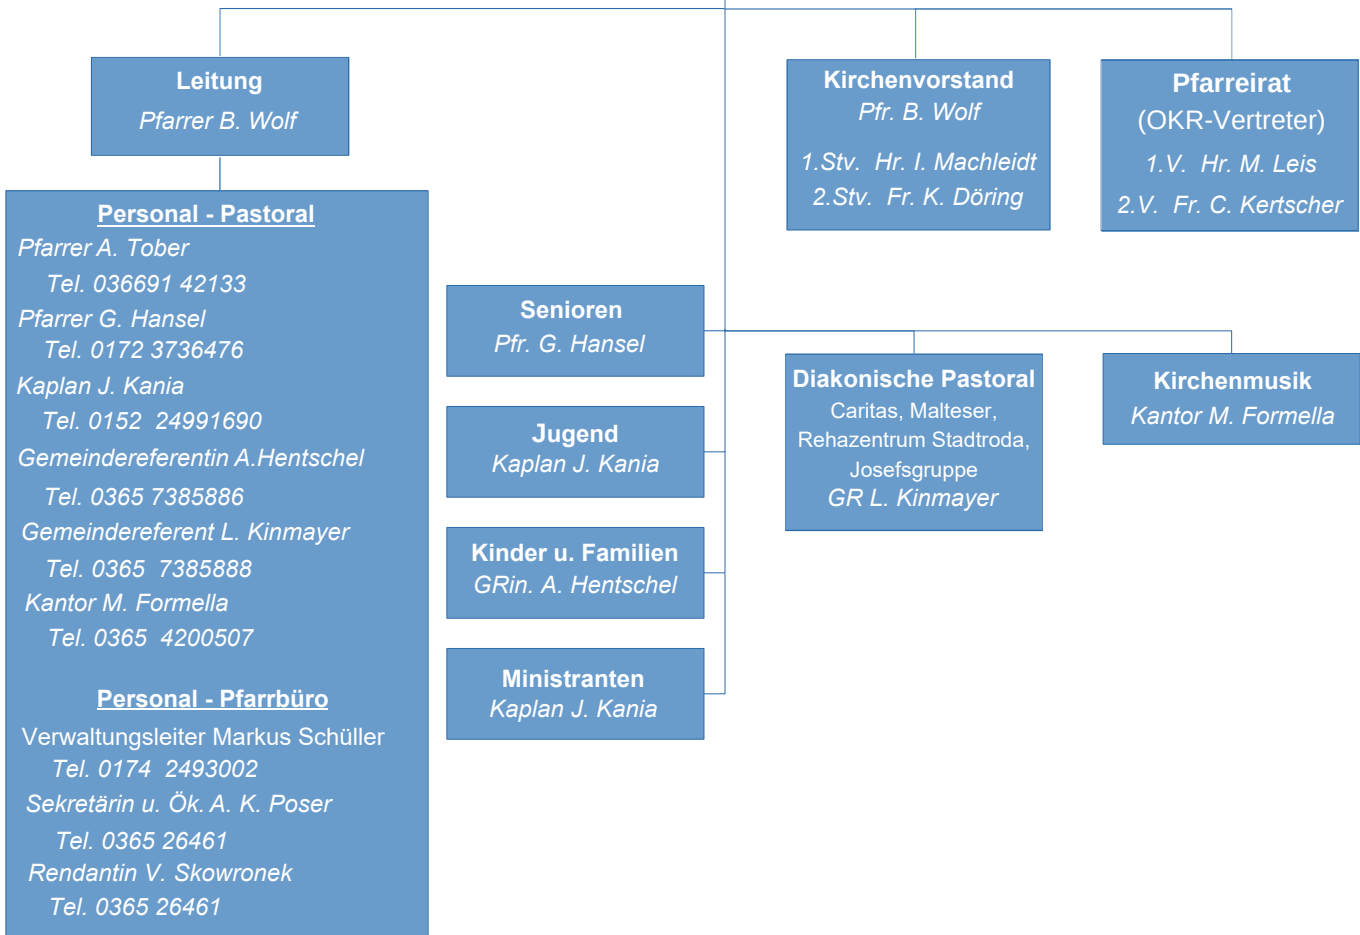

Pfarrei St. Elisabeth

Kontakt

Röm.-kath. Pfarrei St. Elisabeth
 Kleiststraße 7, 07546 Gera
 Tel.: 0365 26461
 Email: info@kath-kirche-gera.de

Stand: 01/ 2024