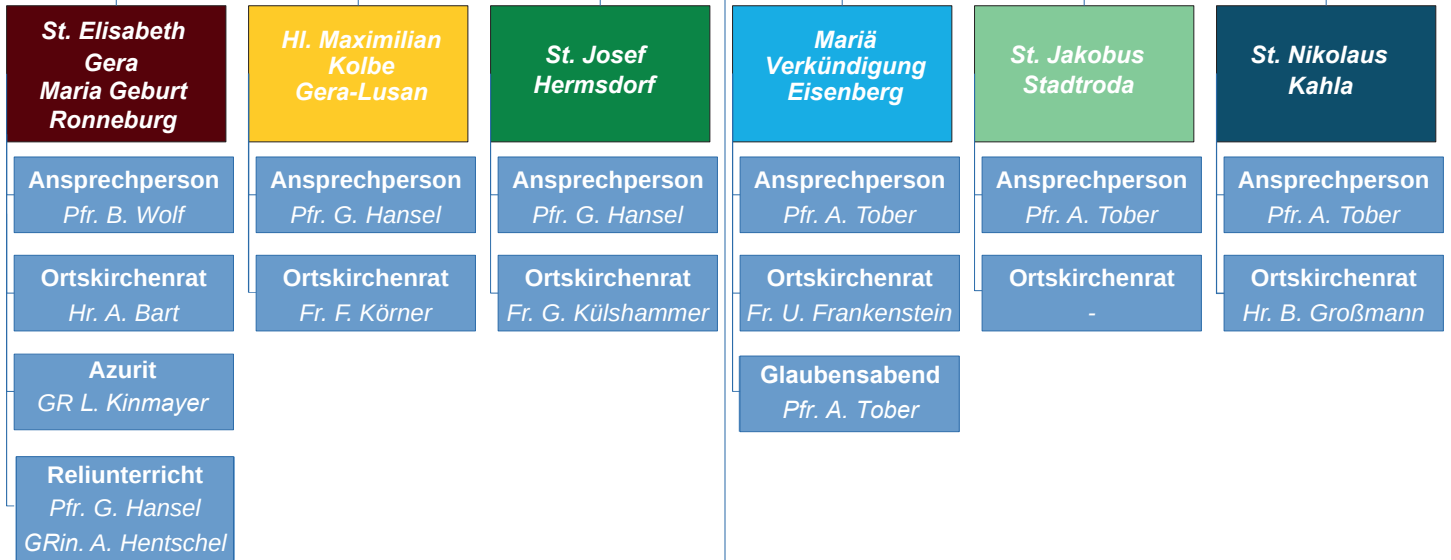

Pfarrei St. Elisabeth

Kontakt

Röm.-kath. Pfarrei St. Elisabeth
 Kleiststraße 7, 07546 Gera
 Tel.: 0365 26461
 Email: info@kath-kirche-gera.de

Stand: 01/ 2024