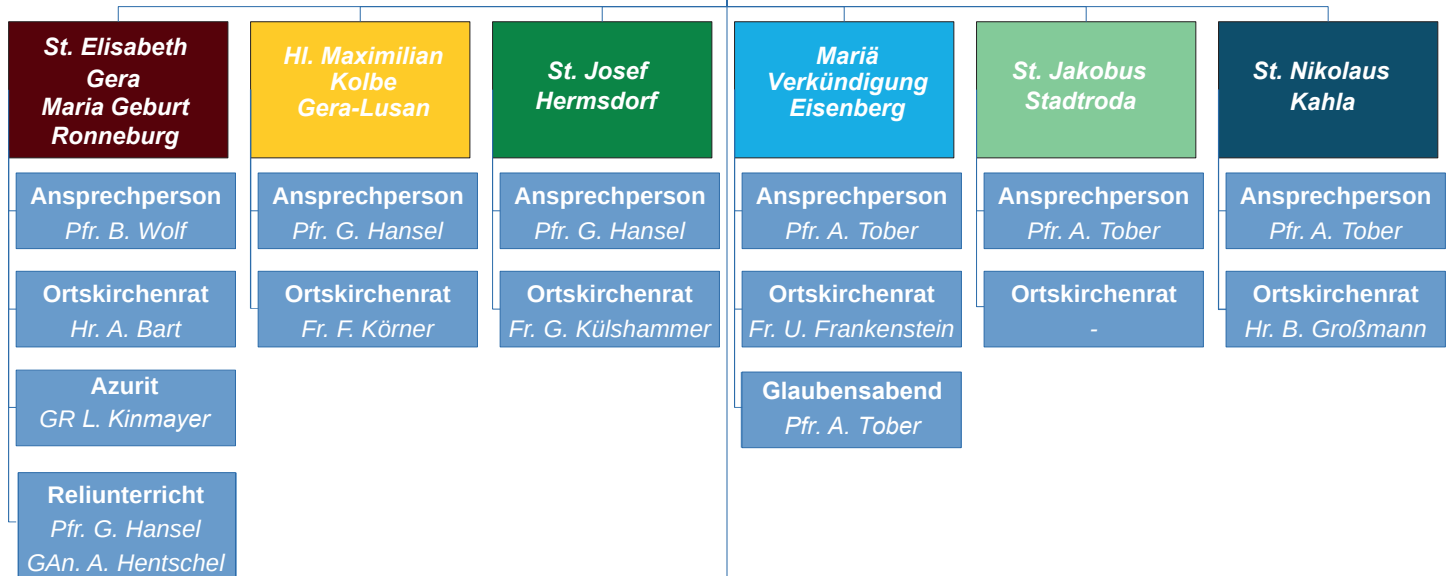

Pfarrei St. Elisabeth

Kontakt

Röm.-kath. Pfarrei St. Elisabeth
 Kleiststraße 7, 07546 Gera
 Tel.: 0365 26461
 Email: info@kath-kirche-gera.de

Stand: 06/ 2023