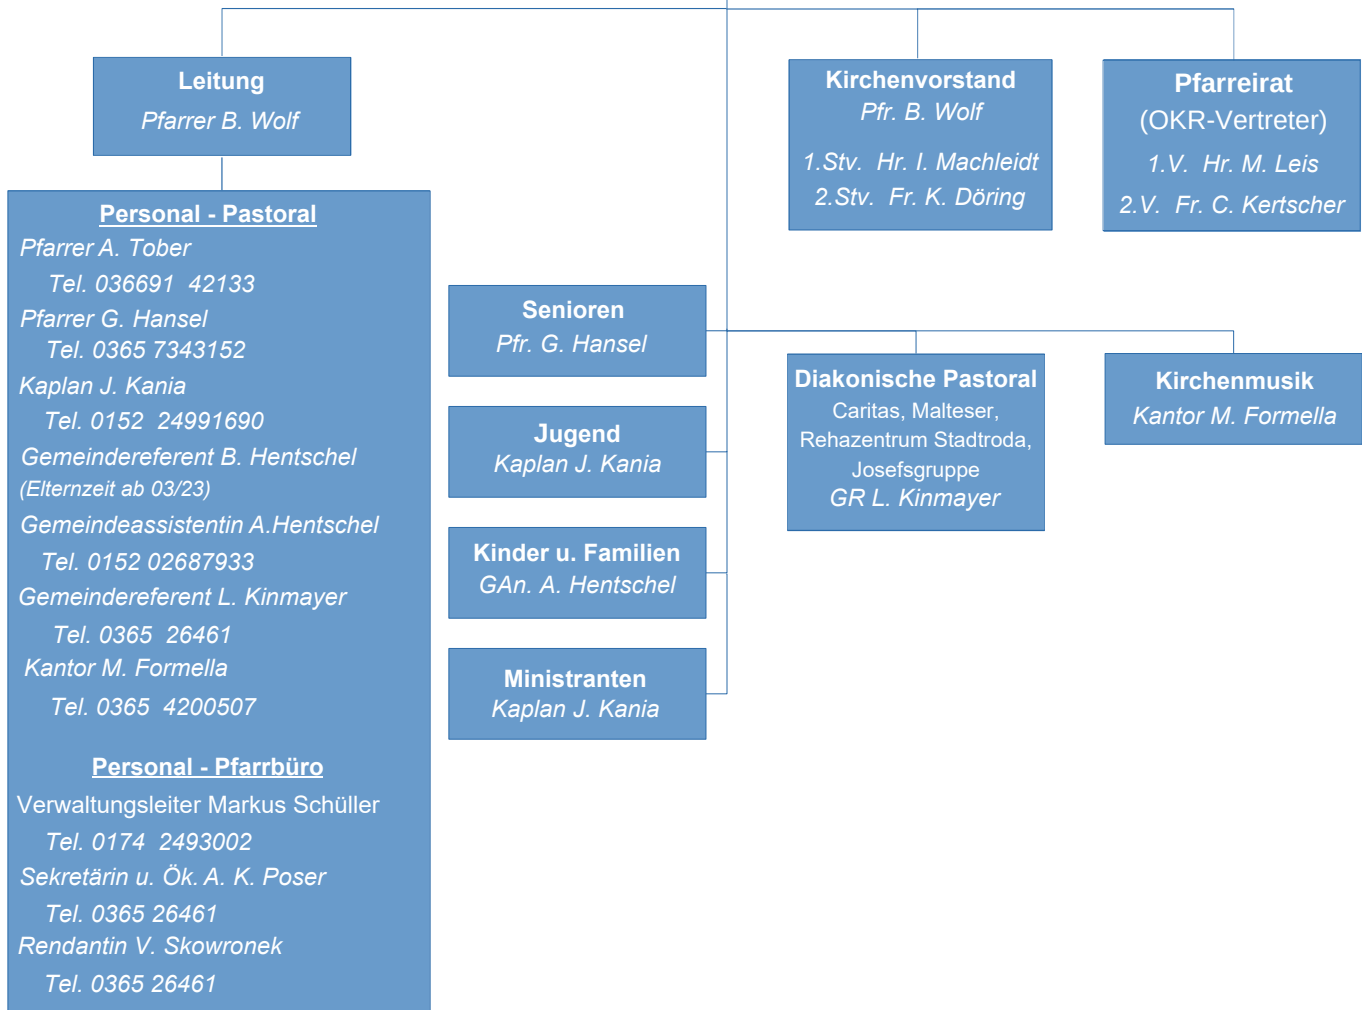

Pfarrei St. Elisabeth

Kontakt

Röm.-kath. Pfarrei St. Elisabeth
 Kleiststraße 7, 07546 Gera
 Tel.: 0365 26461
 Email: info@kath-kirche-gera.de

Stand: 06/ 2023