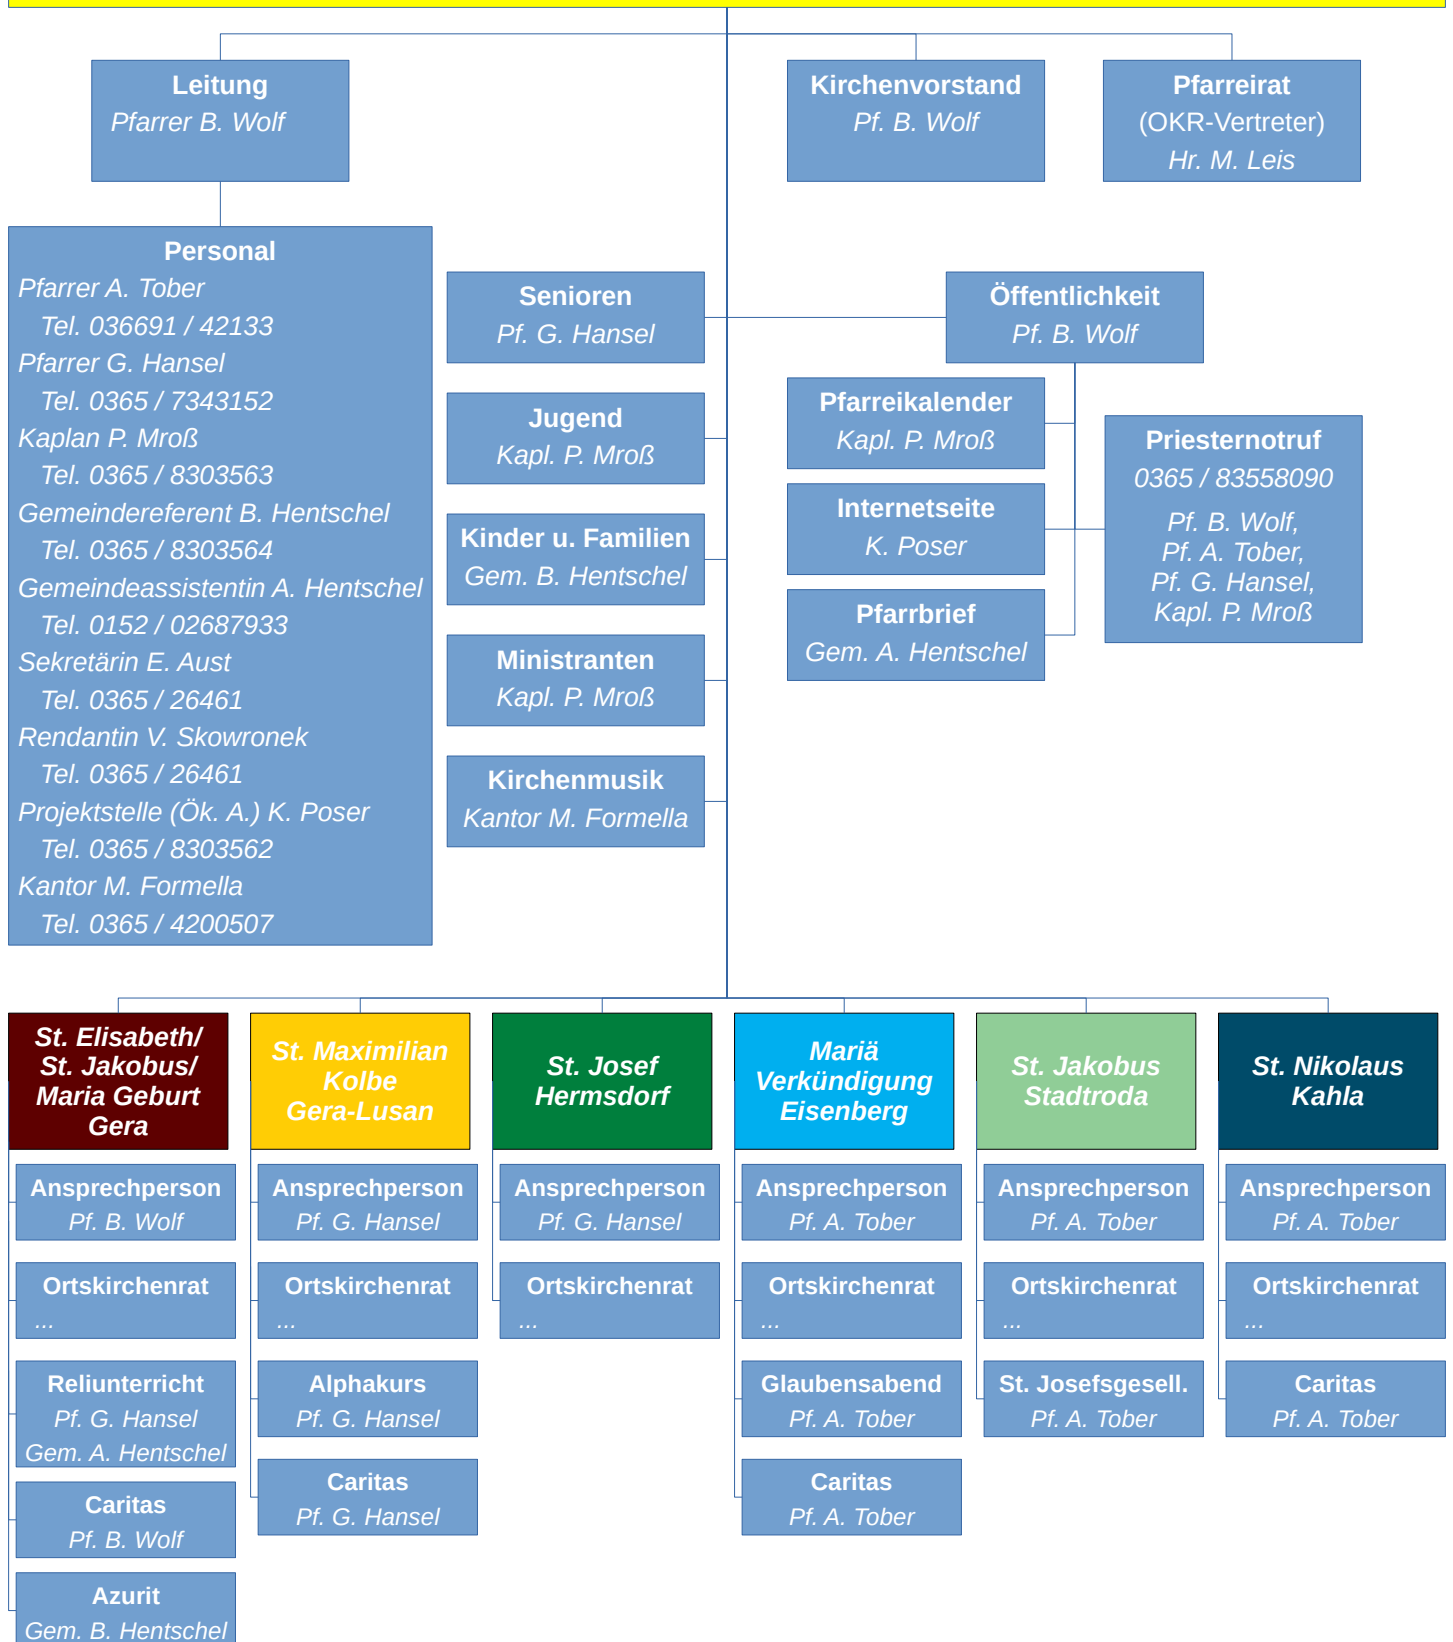

Pfarrei St. Elisabeth

Kontakt:

Röm.-kath. Pfarrei St. Elisabeth
 Kleiststraße 7, 07546 Gera
 Tel.: 0365/26461
 Email: info@kath-kirche-gera.de