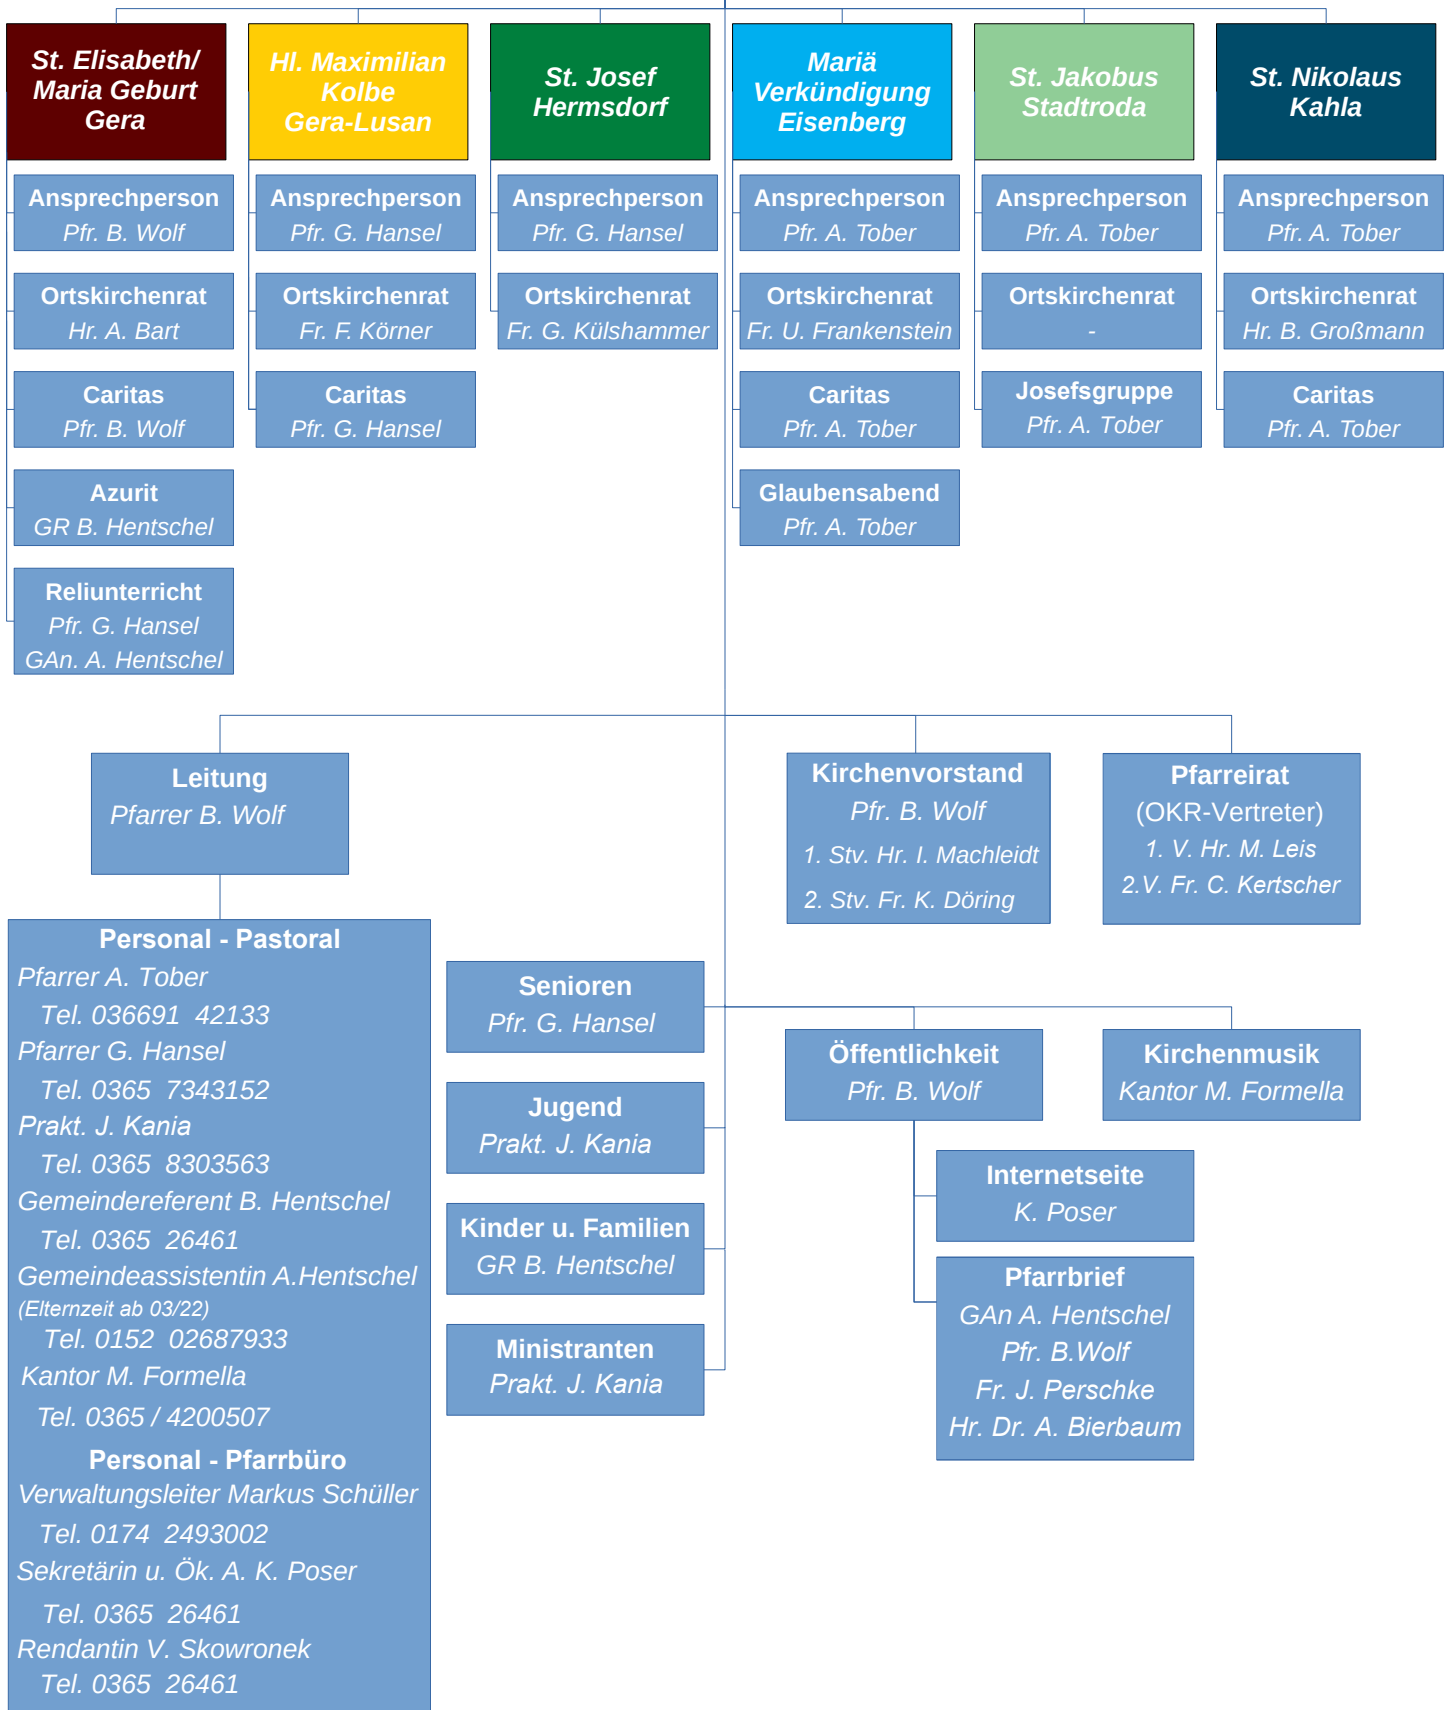

Pfarrei St. Elisabeth

Kontakt

Röm.-kath. Pfarrei St. Elisabeth
 Kleiststraße 7, 07546 Gera
 Tel.: 0365 26461
 Email: info@kath-kirche-gera.de

Stand: 10.02.2022